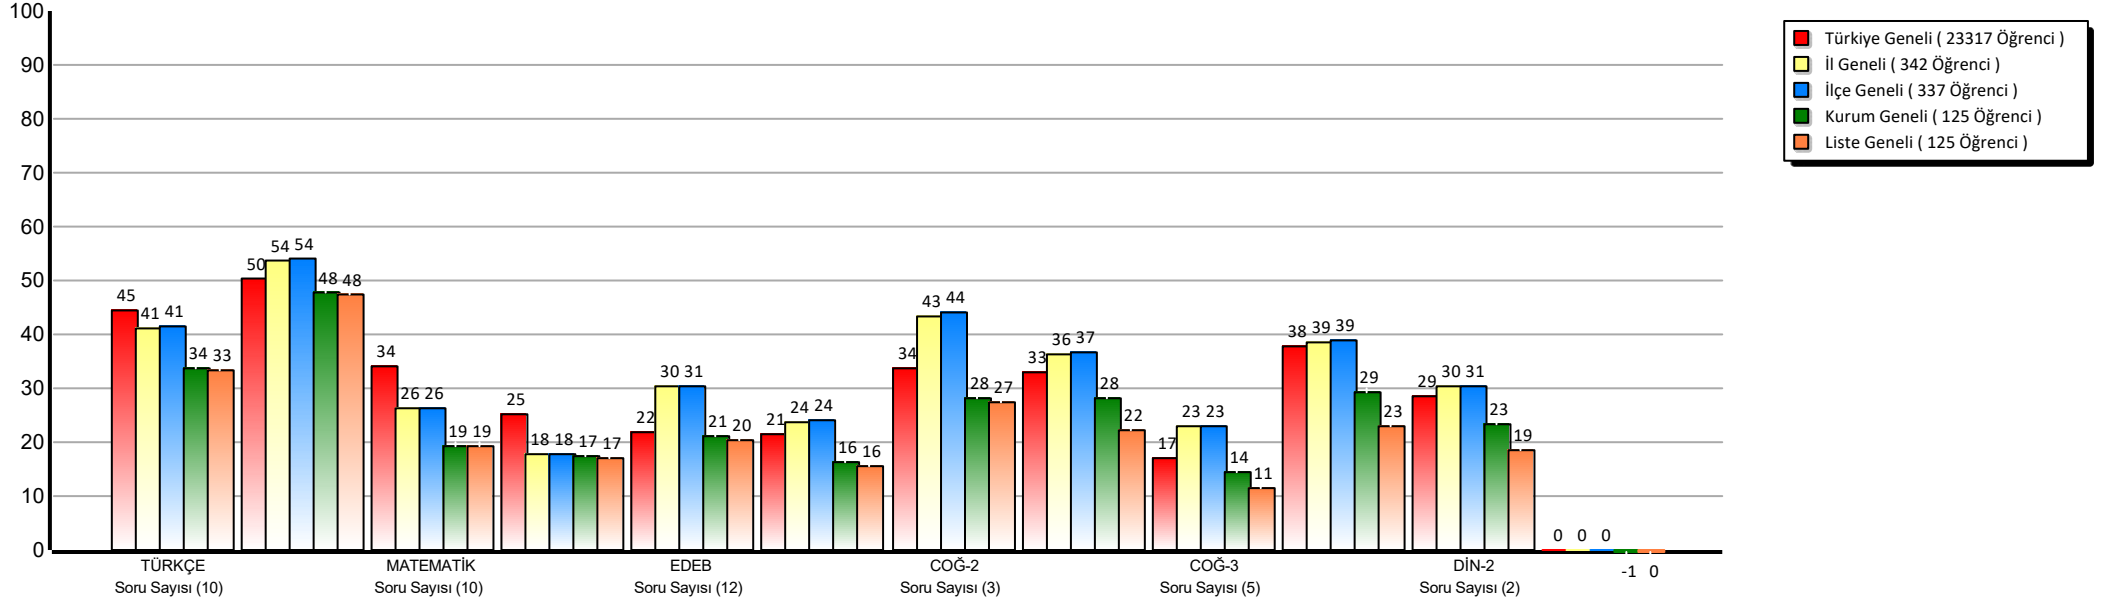

DERS BAŞARI ORANLARI KARŞILAŞTIRMA GRAFİĞİ (%)